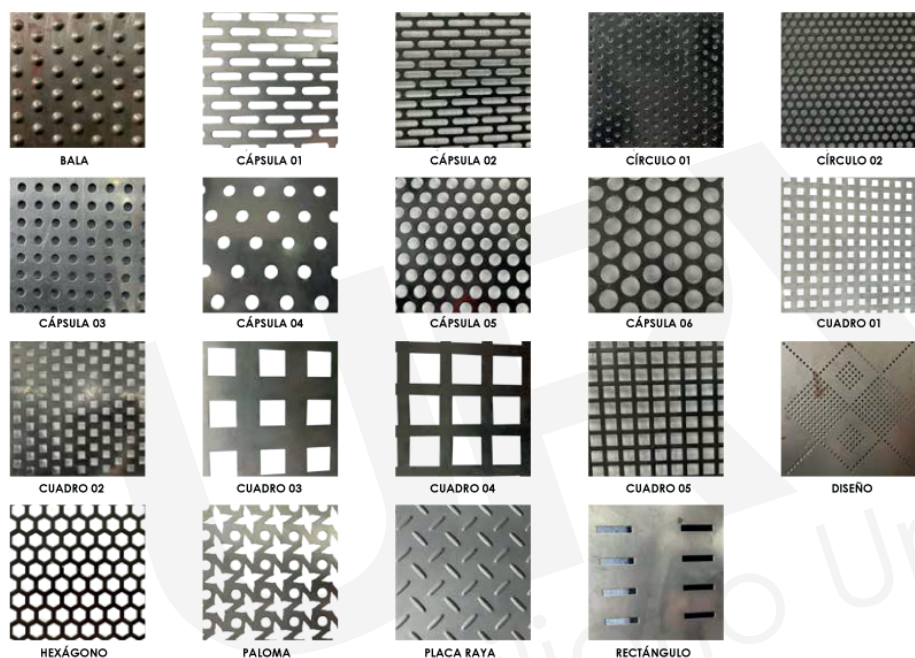

### DESCRIPCIÓN

Banca fabricada con laterales tubular de 1 1/2 unido con tubo rolado en frío, asiento y respaldo con solera de 1 1/2 x 3/16 para fijación de plastimadera, patas centrales para fraguar al piso.

- Largo: 1.50 mts.
- Terminado en pintura electrostática disponible en cualquier color (Consulta disponibilidad en productos).
- Ideal para restaurantes rústicos, plazas comerciales, parques, fraccionamientos privados, plaza públicas, etc.

## Manejamos diferentes tipos de láminas perforadas para las Bancas

## Contamos con diferentes colores de pintura electrostática en polvo